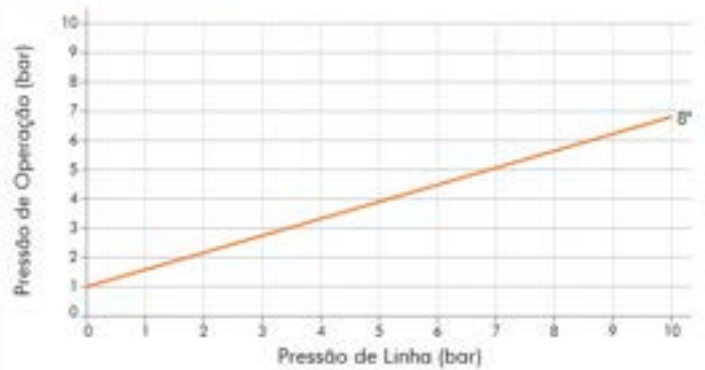

Modelo Série - 600