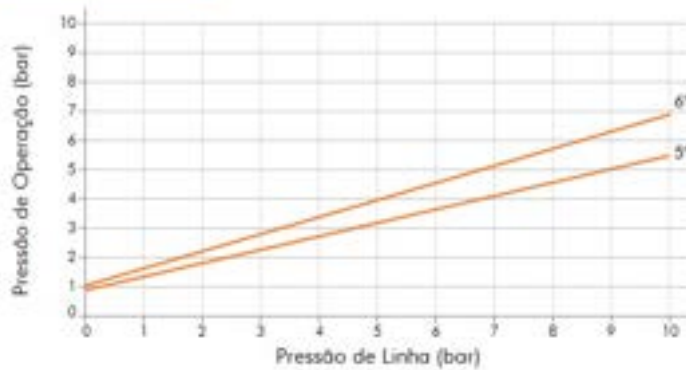

Modelo Série - 370

Modelo Série - 330