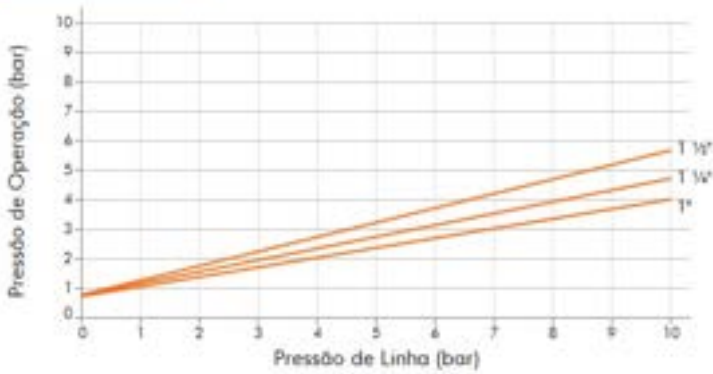

Atuador Pneumático Dupla Ação

Posição	Componente
1	Compressor
2	Tampa
3	Haste
4	Anel de Borracha
5	Campânula Inferior
6	Prato do Diafragma
7	Porca Sextavada
8	Diafragma do Comando
9	Parafuso Allen
10	Campanula Superior
11	Indicador de Abertura