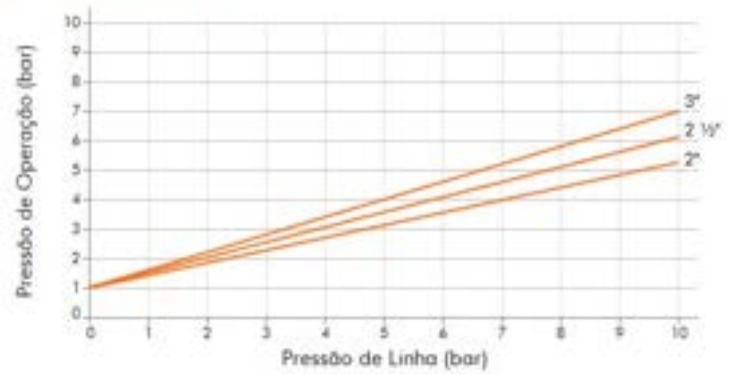

Modelo Série - 266